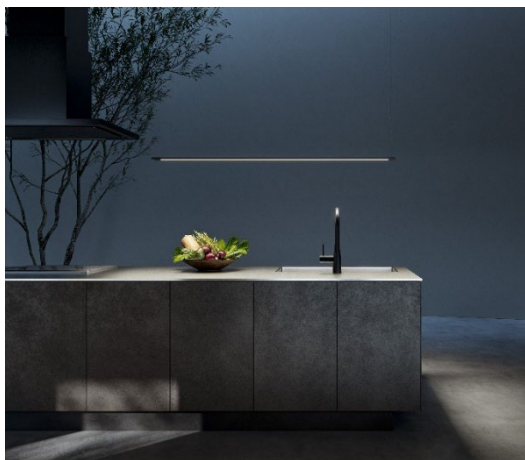

ミラタップ初のオリジナル照明《トアール》新発売

”曲げLED導光板”を採用した、明るいのに眩しくない照明

住宅設備機器のインターネット販売を行う株式会社ミラタップ（所在地：大阪市）は、当社初のオリジナル照明《トアール》を2025年5月7日に発売しました。特殊な技術の”曲げLED導光板”を採用し、発光面が直接目に入りやすくすることで、明るいのに眩しくない照明器具を実現しました。キッチンやダイニングを優しく照らし、空間全体を美しく引き立てます。

《トアール》施工事例

《トアール》（マットブラック）

■商品概要

《トアール》は、柔らかな広がりのある光を届けるLED照明器具です。見た目はシンプルなバー型のデザインですが、緩やかなカーブを描いた独特の形状により、光を優しく広げてくれます。キッチン天板やダイニングテーブル全体をしっかりと明るく照らしつつも、眩しさを感じにくいのが特長です。

■特殊な技術の”曲げLED導光板”を採用

LED導光板とは、LED光源の光を板状の素材内部で効率的に拡散・均一化し、薄型の発光面を均一に光らせる技術です。平面での使用が一般的ですが、本製品では板そのものを緩やかに曲げる特殊加工を施しました。導光板を滑らかに湾曲させることで、照明器具としての形状自由度が向上し、本製品のデザインが実現しました。

曲げLED導光板による効果

■「カーブ形状」が生む、空間を優しく照らす照明

本製品は、弧を描く緩やかなカーブ形状により、発光面が直接見えにくくなるようにしています。日常的な動線からは発光面が直接視界に入りやすく、光をしっかりと届けながらも、不快な眩しさを抑え、快適な光環境を提供します。

■デザインの特長

①緩やかなカーブ形状

カーブ形状により、広がりのある光を実現しました。キッチンやダイニングの天板全域を明るく照らします。