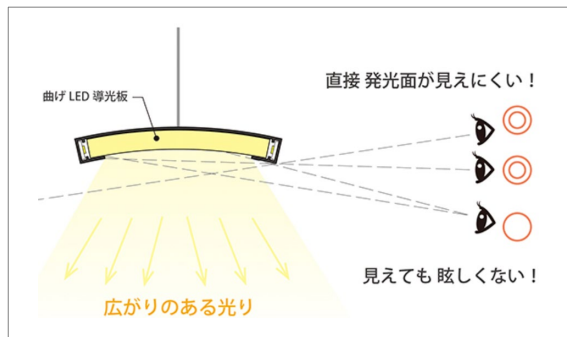

《トアール》施工事例

《トアール》（マットブラック）

■商品概要

《トアール》は、柔らかな広がりのある光を届けるLED照明器具です。見た目はシンプルなバー型のデザインですが、緩やかなカーブを描いた独特の形状により、光を優しく広げてくれます。キッチン天板やダイニングテーブル全体をしっかりと明るく照らしつつも、眩しさを感じにくいのが特長です。

■特殊な技術の”曲げLED導光板”を採用

LED導光板とは、LED光源の光を板状の素材内部で効率的に拡散・均一化し、薄型の発光面を均一に光らせる技術です。平面での使用が一般的ですが、本製品では板そのものを緩やかに曲げる特殊加工を施しました。導光板を滑らかに湾曲させることで、照明器具としての形状自由度が向上し、本製品のデザインが実現しました。

曲げLED導光板による効果

■「カーブ形状」が生む、空間を優しく照らす照明

本製品は、弧を描く緩やかなカーブ形状により、発光面が直接見えにくくなるようにしています。日常的な動線からは発光面が直接視界に入りやすく、光をしっかりと届けながらも、不快な眩しさを抑え、快適な光環境を提供します。

■デザインの特長

①緩やかなカーブ形状

カーブ形状により、広がりのある光を実現しました。キッチンやダイニングの天板全域を明るく照らします。