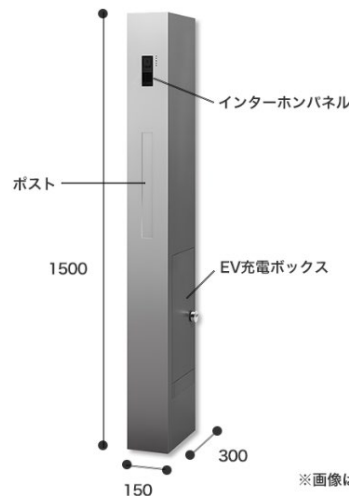

インターホン内蔵機能・郵便ポスト・EV充電機能がこれ1台に！ EV充電が可能な機能門柱《オスポールEV》を新発売

住宅設備機器と建築資材のインターネット販売を行う株式会社サンワカンパニー（所在地：大阪市北区茶屋町19-19 代表取締役社長：山根 太郎 以下、当社）は、2024年5月8日（水）、EV充電が可能な機能門柱《オスポールEV（イービー）》を新発売しました。インターホン内蔵機能^{（※1）}・郵便ポスト・EV充電機能^{（※2）}という3つの機能を備えた機能門柱で、一般住宅の外構に美しく溶け込み、快適なモビリティライフを叶えます。

（※1）インターホン機器は別途お客様手配となります。（※2）充電ケーブルは別途お客様手配となります。

■ 《オスポールEV》開発の経緯

日本では、経済産業省を中心に「2050年にカーボンニュートラルに伴うグリーン成長戦略」を策定しており、2035年までに乗用車の新車販売において、自動車の電動化100%実現を目標に掲げています^{（※3）}。

当社では、電気自動車の普及に伴い、デザイン性の高い一般住宅向けのEV充電器キャビネットの需要が高まると考え、当社で人気の機能門柱《オスポール》にEV充電の機能を追加した《オスポールEV》を開発しました。

（※3）経済産業省「2050年カーボンニュートラルに伴うグリーン成長戦略」より

《オスポールEV》設置イメージ

■ 《オスポールEV》概要

《オスポールEV》は、インターホン内蔵機能・郵便ポスト・EV充電機能という3つが備わった機能門柱です。当社で人気の機能門柱《オスポール》の意匠を踏襲し、住宅の外構に溶け込むようなミニマルデザインとしました。乱雑になりがちな充電ケーブルをキャビネット内にすっきりと収納でき、美しい佇まいを保ちます。

■商品の特長

①郵便ポスト

前入れ後出しの縦型ポスト付きです。背面にはダイヤル錠が付いており、A4サイズも楽に取り出せます。

《オスポールEV》の郵便ポスト

②インターホンパネル

市販のインターホンを内蔵できます。インターホン機器は別途お客様手配となります。

《オスポールEV》のインターホンパネル

③ケーブル類を収める収納スペース