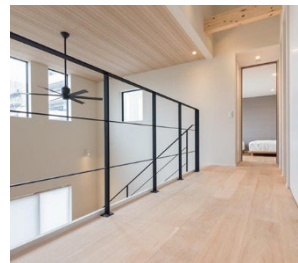

《スケルト》アンダータイプ/本体カラー：グレー/踏板：センブリーオーク

スケルトン階段とは

段板とササラ桁で構成されるスケルトン階段は、採光性が高く、また階段下を有効活用できるという利点等から、近年人気が高まっています。しかし一般的には、建物に合わせて一から設計し、オーダーする特注商品であることがほとんどです。

●当社のスケルトン階段《スケルト》のポイント

《スケルト》は、ラインアップを人気の高い仕様や高さだけに絞った、寸法固定商品です。全サイズの図面を用意しているため、一から設計する必要が無く、設計の効率化やコストカットが望めます。また、パーツに分けた階段を現場で組み立てる「ノックダウン工法」を採用しており、施工は荷受けも含めて1日で可能です。

●デザインの特長

リビングに溶け込む繊細なデザインにするため、素材は「スチール」を使用しました。スチールはアルミの3倍の強度を持ち、パーツをより薄く、より細くできます。

本体は、トレンド感のあるグレイッシュなカラーを含む4色展開です。

《スケルト》セミクローズタイプ/本体カラー：マットブラック
踏板：センブリーオーク

●バリエーション

【ササラ桁のタイプ】

①セミクローズ
段板が横から少し見え
るモダンなデザイン

②アンダー
角型ササラ桁が段板を
支えているデザイン

【本体カラー】

マットブラック ダークグレー グレージュ グレー

【段板カラー】

ナチュラル ダーク センプリーオーク

商品概要

- 【商品名】 スケルト (9月26日発売)
- 【カテゴリ】 階段
- 【販売価格】 ¥764,000 (税込み) /セット～
- 【サイズ】 段板幅：750mm
階段掛け幅：2799mmまたは2800mm
階高：2860～3160mm 20mmピッチ (16種)
- 【カラー】 本体：マットブラック、ダークグレー、グレージュ、グレー
段板：ナチュラル、ダーク、センプリーオーク
- 【商品ページ】 <https://www.sanwacompany.co.jp/shop/series/S1157/>

コーディネートが可能な吹き抜け手摺《スケルトレール》も同日発売

スケルトン階段《スケルト》との連結が可能な吹き抜け手摺。
上階ホールを階段と同じデザインでトータルコーディネートし、
統一感のある空間に仕上げる事が出来ます。

販売価格 ：¥114,000 /セット～
商品ページ： <https://www.sanwacompany.co.jp/shop/series/S1158/>

本件に関するお問い合わせ