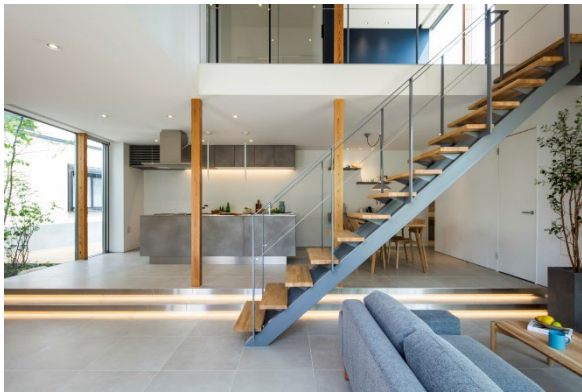

トレンドのスケルトン階段をもっと取り入れ易く！ 光あふれるリビングを実現する《スケルト》を新発売

住宅設備機器と建築資材のインターネット販売を行う株式会社サンワカンパニー（所在地：大阪市北区茶屋町19-19 代表取締役社長：山根 太郎、以下当社）は、9月26日、スケルトン階段の《スケルト》を発売いたします。人気のスケルトン階段を取り入れ易くするため、需要の高い仕様や高さに絞った寸法固定商品にしました。細身のパーツとグレイッシュなカラー展開で、トレンド感のある家づくりを叶えます。

《スケルト》アンダータイプ/本体カラー：グレー/踏板：センブリーオーク

スケルトン階段とは

段板とササラ桁で構成されるスケルトン階段は、採光性が高く、また階段下を有効活用できるという利点等から、近年人気が高まっています。しかし一般的には、建物に合わせて一から設計し、オーダーする特注商品であることがほとんどです。

●当社のスケルトン階段《スケルト》のポイント

《スケルト》は、ラインアップを人気の高い仕様や高さだけに絞った、寸法固定商品です。全サイズの図面を用意しているため、一から設計する必要が無く、設計の効率化やコストカットが望めます。また、パーツに分けた階段を現場で組み立てる「ノックダウン工法」を採用しており、施工は荷受けも含めて1日で可能です。

●デザインの特長

リビングに溶け込む繊細なデザインにするため、素材は「スチール」を使用しました。スチールはアルミの3倍の強度を持ち、パーツをより薄く、より細くできます。

本体は、トレンド感のあるグレイッシュなカラーを含む4色展開です。

《スケルト》セミクローズタイプ/本体カラー：マットブラック
踏板：センブリーオーク

●バリエーション

【ササラ桁のタイプ】

①セミクローズ
段板が横から少し見え
るモダンなデザイン